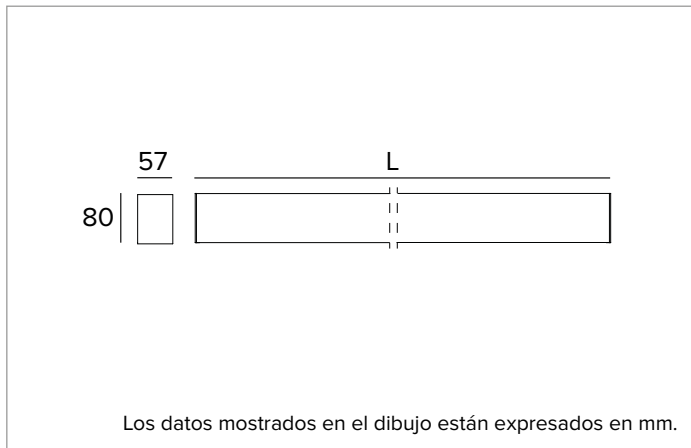

T022BX840ELDB | LOGICO EASY Stand Alone 57 - UGR19
Luminaria lineal de LED stand alone para instalaciones a plafón o en suspensión. Versión de emergencia

	4000K	H(m)	D1(m)	D2(m)	E _{max} (lx)
	Ra80		83°	89°	
Fixture Power	79W	1	1.78	1.97	1753
Source Flux	8587lm	2	3.56	3.94	438
Fixture Flux	8588lm	3	5.33	5.91	195
Efficacy	109lm/W	4	7.11	7.88	110
G0300	I _{max} =226cd/klm	I _{max}	1938cd	5	8.89 9.85 70

CARACTERÍSTICAS LUMINOTÉCNICAS

Emisión directa/indirecta. Luz controlada. Ópticas UGR19: sistema óptico compuesto por reflector con revestimiento en polímero blanco y pantalla difusora de cierre UGR (UGR<19 y L65<3000 cd/m² EN-12464-1).
Emisión: DIRECTA/INDIRECTA
Óptica: REFLECTOR
Eficiencia óptica: 100%
Flujo luminaria: 8587lm
Flujo luminaria de emergencia BLF: 13% (Emisión directa)
Rendimiento luminoso: 109lm/W
Seguridad fotobiológica: Conforme al grupo de riesgo RG0 (Riesgo Exento)

CARACTERÍSTICAS MECÁNICAS

Cuerpo de aluminio extruido pintado de sección 57mm y tapas finales de policarbonato. Pantalla superior de cierre de policarbonato traslúcido.
Color y acabado: Negro
Dimensiones: L=2340mm
Peso: 6,47Kg
Versión: LINEAL
Grado de protección: IP40
Resistencia mecánica: IK02